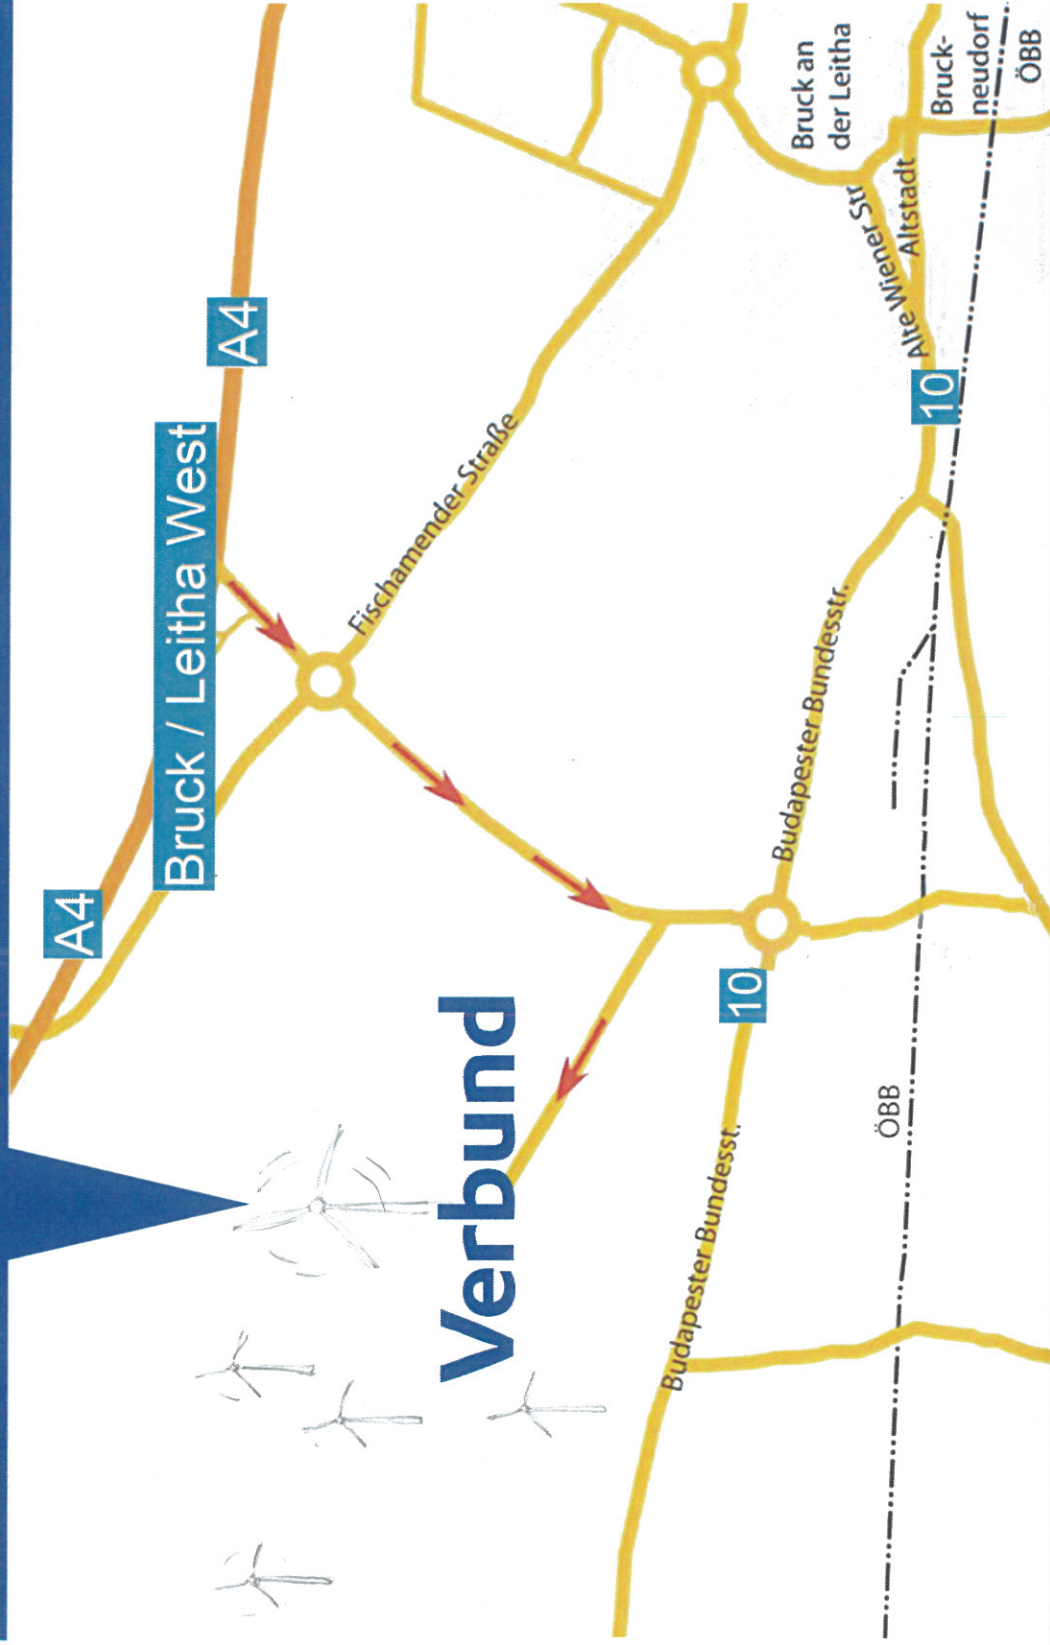

# Windpark Bruck an der Leitha Windenergieanlage 1

A4 (Ostautobahn) bis zur Ausfahrt Bruck an der Leitha-West

➔ GPS-Daten: 16.73/48.03